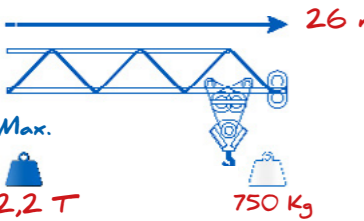

GP MATIC 26 FAST