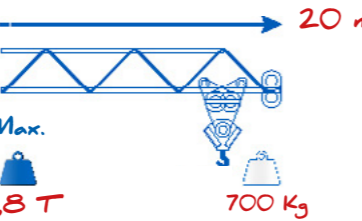

Montage
rapide
en 30 mn !

Radiocommande

GE entièrement
intégré à l'unité

Calage hydraulique et
système de sécurité
de chantier

Chenilles

Essieu directionnel

Lestage permanent

GP MATIC 16 FAST

GP MATIC 20 FAST

**GP MATIC 22 FAST
et 22 FAST chenilles**

GP MATIC 26 FAST

GAMME TRADITIONNELLE

Radiocommande

Deux brins permanents

Calage hydraulique

Essieu accouplé jumelé