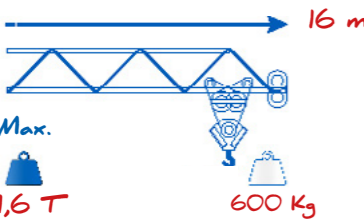

Montage
rapide
en 30 mn !

Radiocommande

GE entièrement
intégré à l'unité

Calage hydraulique et
système de sécurité
de chantier

Chenilles

Essieu directionnel

Lestage permanent

GP MATIC 16 FAST