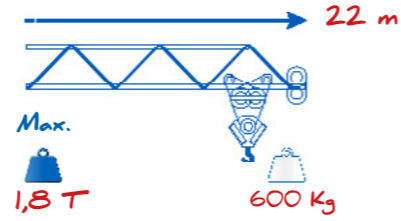

**GP MATIC 22 FAST
et 22 FAST chenilles**