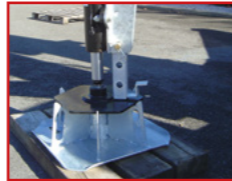

Montage
rapide
en 30 mn !

Radiocommande

GE entièrement
intégré à l'unité

Calage hydraulique et
système de sécurité
de chantier

Chenilles

Essieu directionnel

Lestage permanent

GP MATIC 16 FAST

GP MATIC 20 FAST

**GP MATIC 22 FAST
et 22 FAST chenilles**

GP MATIC 26 FAST

GAMME TRADITIONNELLE

Radiocommande

Deux brins permanents

Calage hydraulique

Essieu accouplé jumelé

Une gamme complète, de 16 à 45 mètres de flèche,
avec des capacités de levage surprenantes.

Alimentation 240V monophasé / 400V triphasé

Retrouvez l'ensemble des
gammes et produits sur le
site GpMat.fr

Bennes à béton, accessoires
de grues et équipements de
chantier pour assurer effica-
cité, sécurité, et protection
de l'environnement sur les
chantiers