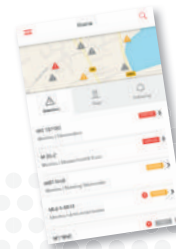

Toute une suite de fonctionnalités disponibles à tout instant sur votre smartphone.

Soyez proactif grâce à la liste des machines nécessitant une **attention particulière**.